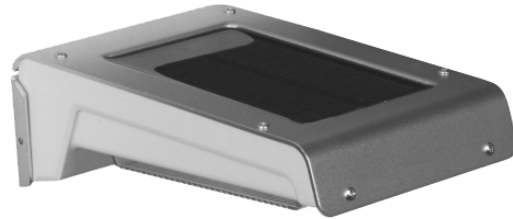

www.luxform.eu/Files/GBSO01_Solar_1.pdf

LUXFORM
LIGHTING

NL
GB
D
F
E
P
I
S
FIN
N
DK
GR
CZ
PL
SL
RO
LT
EST
LV
H
RUS

Scan mij voor meer informatie
Scan me for more information
Scannen Sie mich für weitere Informationen
Flashez moi pour plus d'informations
Escanear me para más información
Digitalizar me para mais informações
Scansione me per ulteriori informazioni
Skanna mig för mer information
Skannata kerron lisää
Skanne meg for mer informasjon
Scanne mig for mere information
σάρωση μου για περισσότερες πληροφορίες
Skenováni mě pro více informací
Skanować mi więcej informacji
Skeniranje me za več informacij
Scanare mă pentru mai multe informații
Nuskaityti manęs daugiau informacijos
Skaneerida minuga rohkem teavet
Skenēt ar mani vairāk informācijas
Atkutat én további információkat
сканировать мной для получения
дополнительной информации

LUXFORM
GLOBAL BV

Luxform Global BV Transportstraat 1 8263 BW Kampen The Netherlands

HIGH LUMEN SOLAR
LuxBright
10 LUMEN

Madison Wall light